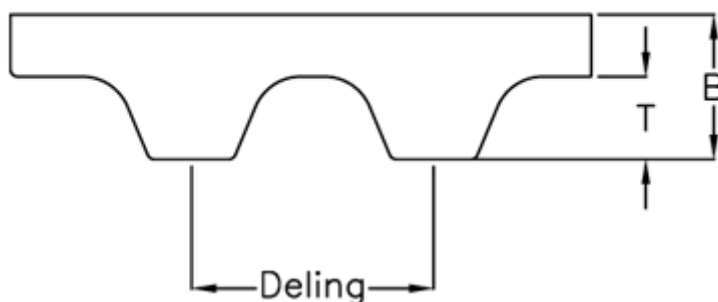

Varenummer: 60029340501150

Beskrivelse: Gates tandrem Syncropower PU 50 AT10 1150

## Mål

Antal tænder	=	115
Bredde	=	10
Deling	=	50
Højde B mm	=	5
Højde T mm	=	2.5
Længde	=	1150
Type	=	PU 50 AT10 1150